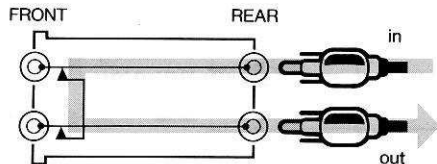

前後を逆に使用する場合

Application by reversing the front with the back face.

通常の接続 (ピンプラグコードは不要)

Normal connections (pin plug cord not required)

2. 基本接続での信号径路

SIGNAL PATHS WITH BASIC HOOKUP

①

②

③

④

⑤

②のフロント側とリア側を交換した場合
Converse method of ②, switched jacks at the rear.

⑥

③のフロント側とリア側を交換した場合
Converse method of ③, switched jacks at the rear.

型名 Model No.	ジャック型 Type of jacks	内部接続図 Internal circuit connection		仕様 Specifications
		前面 (FRONT)	背面 (REAR)	
3011	全てRCA・ピンジャック RCA pin jacks (front and rear)	上側 Upper 		チャンネル数 16チャンネル 外形寸法 482×44×70mm (W.H.D) 重量 1.2kg
3012	フロント側1/4インチ・ホンジャック リア側RCA・ピンジャック 1/4" phone jacks (front) RCA pin jacks (rear)	上側 Upper 		Number of channels : 16 Dimensions : 482 x 44 x 70 mm (W x H x D) (19 x 1-3/4 x 2-13/16) Weight : 2-5/8 lbs
3013	全て1/4インチ・ホンジャック 1/4" phone jacks (front and rear)	上側 Upper 		