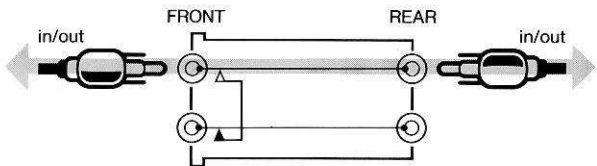

砂入り消ゴムは、表面をキズつけ、記入した文字が消しくくなりますので、ご使用は避けてください。

FOSTEX Model 3011/3012/3013 Patch Bays are for efficient switching, distribution and control of audio signals between inputs and outputs of audio equipments. Input and output jacks are, RCA ↔ RCA in Model 3011, Phone ↔ RCA in Model 3012, and for convenience in making various connections, they have input jacks with a switch and output jacks of the regular open type. When a plug is inserted in the input jack, the internal contact will be opened. Flexible use of the patch bay is possible by reversing the front face with the back face.

前後を逆に使用する場合

Application by reversing the front with the back face.

通常の接続 (ピンプラグコードは不要)

Normal connections (pin plug cord not required)

2. 基本接続での信号径路

SIGNAL PATHS WITH BASIC HOOKUP

①

②

③

④

⑤

②のフロント側とリア側を交換した場合
Converse method of ②, switched jacks at the rear.

⑥

③のフロント側とリア側を交換した場合
Converse method of ③, switched jacks at the rear.

型名 Model No.	ジャック型 Type of jacks	内部接続図 Internal circuit connection		仕様 Specifications
		前面 (FRONT)	背面 (REAR)	
3011	全てRCA・ピンジャック RCA pin jacks (front and rear)	上側 Upper 		チャンネル数 16チャンネル 外形寸法 482×44×70mm (W.H.D) 重量 1.2kg
3012	フロント側1/4インチ・ホンジャック リア側RCA・ピンジャック 1/4" phone jacks (front) RCA pin jacks (rear)	上側 Upper 		Number of channels : 16 Dimensions : 482 x 44 x 70 mm (W x H x D) (19 x 1-3/4 x 2-13/16) Weight : 2-5/8 lbs
3013	全て1/4インチ・ホンジャック 1/4" phone jacks (front and rear)	上側 Upper 		