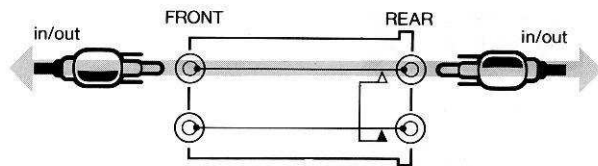

前後を逆に使用する場合

Application by reversing the front with the back face.

通常の接続 (ピンプラグコードは不要)

Normal connections (pin plug cord not required)

2. 基本接続での信号径路

SIGNAL PATHS WITH BASIC HOOKUP

①

②

③

④

⑤

②のフロント側とリア側を交換した場合
Converse method of ②, switched jacks at the rear.

⑥

③のフロント側とリア側を交換した場合
Converse method of ③, switched jacks at the rear.

型名 Model No.	ジャック型 Type of jacks	内部接続図 Internal circuit connection		仕様 Specifications
		前面 (FRONT)	背面 (REAR)	
3011	全てRCA・ピンジャック RCA pin jacks (front and rear)	上側 Upper 		チャンネル数 16チャンネル 外形寸法 482×44×70mm (W.H.D) 重量 1.2kg
3012	フロント側1/4インチ・ホンジャック リア側RCA・ピンジャック 1/4" phone jacks (front) RCA pin jacks (rear)	上側 Upper 		Number of channels : 16 Dimensions : 482 x 44 x 70 mm (W x H x D) (19 x 1-3/4 x 2-13/16) Weight : 2-5/8 lbs
3013	全て1/4インチ・ホンジャック 1/4" phone jacks (front and rear)	上側 Upper 		