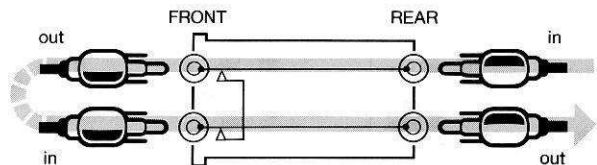

砂入り消ゴムは、表面をキズつけ、記入した文字が消しくくなりますので、ご使用は避けてください。

FOSTEX Model 3011/3012/3013 Patch Bays are for efficient switching, distribution and control of audio signals between inputs and outputs of audio equipments. Input and output jacks are, RCA ↔ RCA in Model 3011, Phone ↔ RCA in Model 3012, and for convenience in making various connections, they have input jacks with a switch and output jacks of the regular open type. When a plug is inserted in the input jack, the internal contact will be opened. Flexible use of the patch bay is possible by reversing the front face with the back face.

前後を逆に使用する場合

Application by reversing the front with the back face.

通常の接続 (ピンプラグコードは不要)

Normal connections (pin plug cord not required)

2. 基本接続での信号径路

SIGNAL PATHS WITH BASIC HOOKUP

①

②

③

④

⑤

②のフロント側とリア側を交換した場合
Converse method of ②, switched jacks at the rear.

⑥

③のフロント側とリア側を交換した場合
Converse method of ③, switched jacks at the rear.

型名 Model No.	ジャック型 Type of jacks	内部接続図 Internal circuit connection		仕様 Specifications
		前面 (FRONT)	背面 (REAR)	
3011	全てRCA・ピンジャック RCA pin jacks (front and rear)	上側 Upper 		チャンネル数 16チャンネル 外形寸法 482×44×70mm (W.H.D) 重量 1.2kg
3012	フロント側1/4インチ・ホンジャック リア側RCA・ピンジャック 1/4" phone jacks (front) RCA pin jacks (rear)	上側 Upper 		Number of channels : 16 Dimensions : 482 x 44 x 70 mm (W x H x D) (19 x 1-3/4 x 2-13/16) Weight : 2-5/8 lbs
3013	全て1/4インチ・ホンジャック 1/4" phone jacks (front and rear)	上側 Upper 		