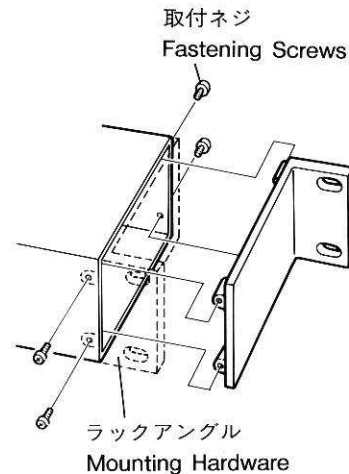

3011/3012/3013 PATCH BAY

FOSTEX 3011/3012/3013 パッチベイは、音響機器の入出力を中継するユニットです。入出力のターミナルは、3011がRCA↔RCA、3012がフォン↔RCA、3013がフォン↔フォンを使用し、各機種とも入出力を容易に行うために出力用のジャックと入力用のスイッチ付ジャックを持っています。プラグを差し込みますと、ジャック内のジャック接点が切れます。また、フロント側とリア側を逆に取り付け事で、使用方法の多用化をはかれます。各ジャックの名称記入部分は、ダーマトグラフペンシルまたは、油性のフェルトペンをご使用下さい。消す場合は、アルコールをご使用下さい。

砂入り消ゴムは、表面をキズつけ、記入した文字が消しくくなりますので、ご使用は避けてください。

FOSTEX Model 3011/3012/3013 Patch Bays are for efficient switching, distribution and control of audio signals between inputs and outputs of audio equipments. Input and output jacks are, RCA ↔ RCA in Model 3011, Phone ↔ RCA in Model 3012, and for convenience in making various connections, they have input jacks with a switch and output jacks of the regular open type. When a plug is inserted in the input jack, the internal contact will be opened. Flexible use of the patch bay is possible by reversing the front face with the back face.

Please use a grease pencil or felt tipped pen for writing on the iack identification strips and use alcohol for erasing them. Ink erasers containing abrasives must not be used as it will scratch the surface and make it difficult to erase subsequent writings on the strips.

前後を逆に使用する場合

Application by reversing the front with the back face.