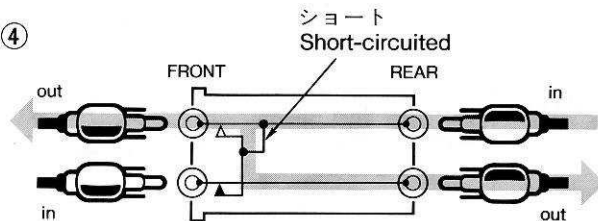

砂入り消ゴムは、表面をキズつけ、記入した文字が消しくくなりますので、ご使用は避けてください。

FOSTEX Model 3011/3012/3013 Patch Bays are for efficient switching, distribution and control of audio signals between inputs and outputs of audio equipments. Input and output jacks are, RCA ↔ RCA in Model 3011, Phone ↔ RCA in Model 3012, and for convenience in making various connections, they have input jacks with a switch and output jacks of the regular open type. When a plug is inserted in the input jack, the internal contact will be opened. Flexible use of the patch bay is possible by reversing the front face with the back face.

前後を逆に使用する場合

Application by reversing the front with the back face.

通常の接続 (ピンプラグコードは不要)

Normal connections (pin plug cord not required)

2. 基本接続での信号径路

SIGNAL PATHS WITH BASIC HOOKUP

①

②

③

④

⑤

②のフロント側とリア側を交換した場合
Converse method of ②, switched jacks at the rear.

⑥

③のフロント側とリア側を交換した場合
Converse method of ③, switched jacks at the rear.

型名 Model No.	ジャック型 Type of jacks	内部接続図 Internal circuit connection		仕様 Specifications
		前面 (FRONT)	背面 (REAR)	
3011	全てRCA・ピンジャック RCA pin jacks (front and rear)	上側 Upper 		チャンネル数 16チャンネル 外形寸法 482×44×70mm (W.H.D) 重量 1.2kg
3012	フロント側1/4インチ・ホンジャック リア側RCA・ピンジャック 1/4" phone jacks (front) RCA pin jacks (rear)	上側 Upper 		Number of channels : 16 Dimensions : 482 x 44 x 70 mm (W x H x D) (19 x 1-3/4 x 2-13/16) Weight : 2-5/8 lbs
3013	全て1/4インチ・ホンジャック 1/4" phone jacks (front and rear)	上側 Upper 		