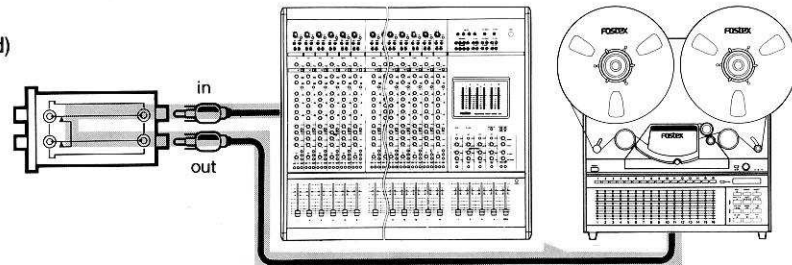

砂入り消ゴムは、表面をキズつけ、記入した文字が消しくくなりますので、ご使用は避けてください。

FOSTEX Model 3011/3012/3013 Patch Bays are for efficient switching, distribution and control of audio signals between inputs and outputs of audio equipments. Input and output jacks are, RCA ↔ RCA in Model 3011, Phone ↔ RCA in Model 3012, and for convenience in making various connections, they have input jacks with a switch and output jacks of the regular open type. When a plug is inserted in the input jack, the internal contact will be opened. Flexible use of the patch bay is possible by reversing the front face with the back face.

前後を逆に使用する場合

Application by reversing the front with the back face.

通常の接続 (ピンプラグコードは不要)

Normal connections (pin plug cord not required)

2. 基本接続での信号径路

SIGNAL PATHS WITH BASIC HOOKUP

①

②

③

④

⑤

②のフロント側とリア側を交換した場合
Converse method of ②, switched jacks at the rear.

⑥

③のフロント側とリア側を交換した場合
Converse method of ③, switched jacks at the rear.

型名 Model No.	ジャック型 Type of jacks	内部接続図 Internal circuit connection		仕様 Specifications
		前面 (FRONT)	背面 (REAR)	
3011	全てRCA・ピンジャック RCA pin jacks (front and rear)	上側 Upper 		チャンネル数 16チャンネル 外形寸法 482×44×70mm (W.H.D) 重量 1.2kg
3012	フロント側1/4インチ・ホンジャック リア側RCA・ピンジャック 1/4" phone jacks (front) RCA pin jacks (rear)	上側 Upper 		Number of channels : 16 Dimensions : 482 x 44 x 70 mm (W x H x D) (19 x 1-3/4 x 2-13/16) Weight : 2-5/8 lbs
3013	全て1/4インチ・ホンジャック 1/4" phone jacks (front and rear)	上側 Upper 		