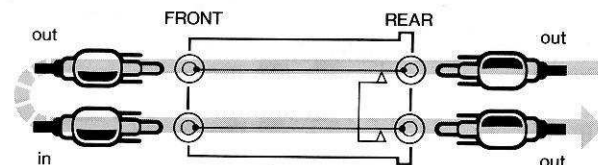

砂入り消ゴムは、表面をキズつけ、記入した文字が消しくくなりますので、ご使用は避けてください。

FOSTEX Model 3011/3012/3013 Patch Bays are for efficient switching, distribution and control of audio signals between inputs and outputs of audio equipments. Input and output jacks are, RCA ↔ RCA in Model 3011, Phone ↔ RCA in Model 3012, and for convenience in making various connections, they have input jacks with a switch and output jacks of the regular open type. When a plug is inserted in the input jack, the internal contact will be opened. Flexible use of the patch bay is possible by reversing the front face with the back face.

前後を逆に使用する場合

Application by reversing the front with the back face.

通常の接続 (ピンプラグコードは不要)

Normal connections (pin plug cord not required)

2. 基本接続での信号径路

SIGNAL PATHS WITH BASIC HOOKUP

①

②

③

④

⑤

②のフロント側とリア側を交換した場合
Converse method of ②, switched jacks at the rear.

⑥

③のフロント側とリア側を交換した場合
Converse method of ③, switched jacks at the rear.

型名 Model No.	ジャック型 Type of jacks	内部接続図 Internal circuit connection		仕様 Specifications
		前面 (FRONT)	背面 (REAR)	
3011	全てRCA・ピンジャック RCA pin jacks (front and rear)	上側 Upper 		チャンネル数 16チャンネル 外形寸法 482×44×70mm (W.H.D) 重量 1.2kg
3012	フロント側1/4インチ・ホンジャック リア側RCA・ピンジャック 1/4" phone jacks (front) RCA pin jacks (rear)	上側 Upper 		Number of channels : 16 Dimensions : 482 x 44 x 70 mm (W x H x D) (19 x 1-3/4 x 2-13/16) Weight : 2-5/8 lbs
3013	全て1/4インチ・ホンジャック 1/4" phone jacks (front and rear)	上側 Upper 		